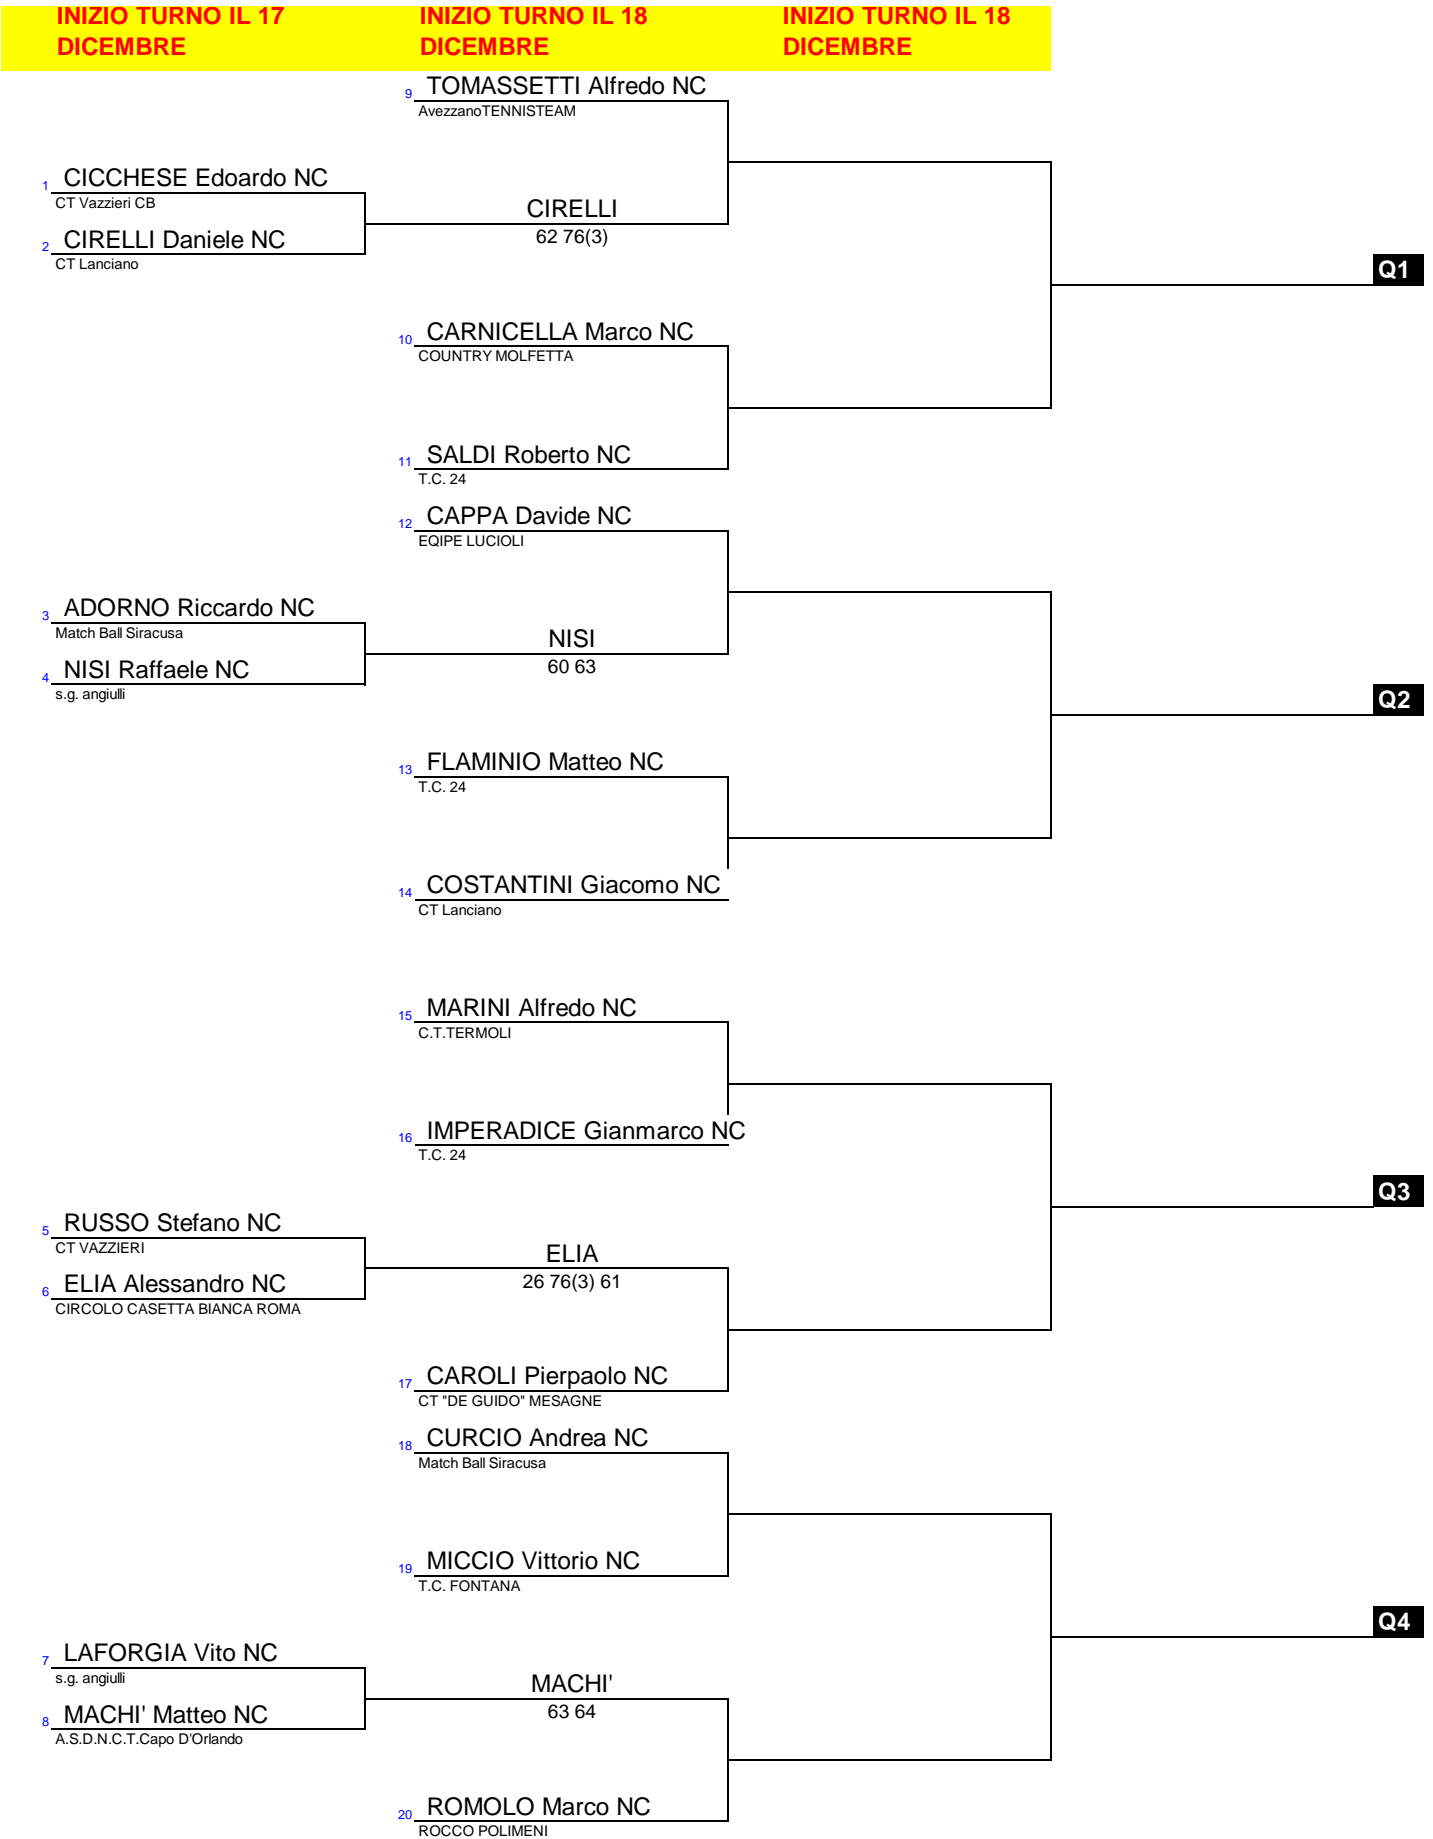

TORNEO DI NATALE 2009

TABELLONE MASCHILE - ANNO 97

TABELLONE INIZIALE

TORNEO DI NATALE 2009

TABELLONE MASCHILE - ANNO 97

TABELLONE INTERMEDIO

PAG 1/2

INIZIO TURNO IL 19 DICEMBRE		INIZIO TURNO IL 20 DICEMBRE		INIZIO TURNO IL 20 DICEMBRE	
		75	IAMUNNO Daniele 4,4 TC NAPOLI	(1)	
21	LENTINI Luca 4,5 Montekatira				Q1
22	MAIORANA Marco 4,5 CT BROLO				
23	CAMILLI Iorenzo 4,4 TTVIANELLO				
24	RICCI Federico 4,5 ASD. Sportig Club Massafra				
25	MENEGHELLO Bruno 4,4 RIVER CLUB				Q2
26	TESORO Michele 4,5 C.T. Altamura				
27	MIALE Giuseppe 4,4 CT Palagiano	(8)			
28	MAURELLI Francesco 4,5 s.g.angiuli				
29	RUSCIO Mattia 4,5 salaria tennis				Q3
30	MARTINES Giuseppe 4,5 Match Ball Siracusa				
31	RANDAZZO Giuliano 4,4 CT PALERMO				
32	D'ANDREA Fabio 4,5 T.C.Capodimonte - Napoli				
33	PAPA Giuseppe 4,4 CT Barletta				Q4
34	FINOCCHI Piero 4,5 ASD TENNIS IT PESCARA				
35	SUMMARIA Corrado 4,4 S.S.D. SPORTING COSENZA	(4)			
Q					
36	BERLINGIERI Alfredo 4,5 A.T.D.TOP 1				Q3
37	PICOTTI Alessio 4,5 circolo casetta bianca				
38	GIANNATELLI Giordano 4,4 ASD TENNIS IT PESCARA				
39	LIPPOLIS Luca 4,5 C.T. CISTERMINO				
40	MARSAGLIA Tommaso 4,4 A.S.D. FLAMINIO S.C.				Q4
41	ZIMATORE Alessandro 4,5 PARIOLI				
42	BARBIERI Gabriele 4,4 s.g.angiuli	(5)			
Q					
43	DI LORETO Alessandro 4,5 C.T.LANCIANO				Q4
44	SOLETI Giovanni 4,5 C.T. CISTERMINO				
45	ROMANO Dario 4,4 Montekatira				
46	ESPOSITO Andrea 4,5 ACCADEMIA TENNIS NAPOLI				
47	GUERCI Francesco Paolo 4,4 ACCADEMIA TENNIS NAPOLI				Q4
48	FERRONE BUONGRAZIO Alessandro 4,5 A.S.D. Easy Tennis				